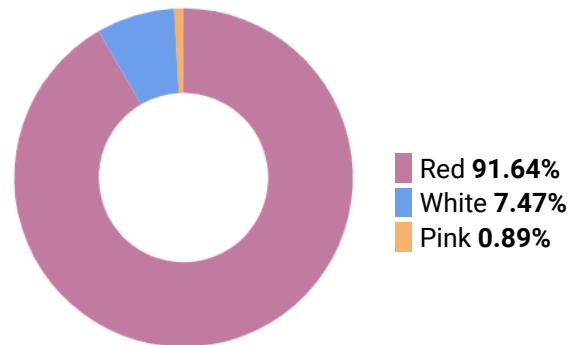

# JUJUY

NORTH

- Located in the extreme northwest of the country.
- Viticultural activity developed in two areas: **Quebrada de Humahuaca (GI)** and **Valles Templados**.
- The highest vineyard in the world is located in Uquía at 3.329 m (10.922 ft).

## VARIETIES

Distribution by color  
(vinification)\*

Red **91.64%**  
White **7.47%**  
Pink **0.89%**

### MAIN VARIETIES

- Malbec
- Syrah
- Cabernet Franc
- Cabernet Sauvignon
- Merlot
- Sauvignon Blanc

JUJUY	Hectares	% Country	% Region	% Province	% Colour
Red grapes (vinification)	51,5	0,03%	0,82%	91,64%	100,00%
Malbec	25,7	0,01%	0,41%	45,73%	49,90%
Bonarda	0,5	0,00%	0,01%	0,89%	0,97%
Cabernet Sauvignon	3,94	0,00%	0,06%	7,01%	7,65%
Syrah	8,44	0,00%	0,13%	15,02%	16,39%
Merlot	2,9	0,00%	0,05%	5,16%	5,63%
Tempranillo	0,02	0,00%	0,00%	0,04%	0,04%
Pinot Noir	0,4	0,00%	0,01%	0,71%	0,78%
Tannat	1,4	0,00%	0,02%	2,49%	2,72%
Cabernet Franc	7,4	0,00%	0,12%	13,17%	14,37%
Petit Verdot	0,4	0,00%	0,01%	0,71%	0,78%
Other red varieties	0,40	0,00%	0,01%	0,71%	0,78%
White grapes (vinification)	4,2	0,00%	0,07%	7,47%	100,00%
Pedro Giménez	0,0	0,00%	0,00%	0,00%	0,00%
Torrontés Riojano	0,1	0,00%	0,00%	0,18%	2,38%
Chardonnay	1,3	0,00%	0,02%	2,31%	30,95%
Moscatel de Alejandría	0,03	0,00%	0,00%	0,05%	0,71%
Chenin	0,0	0,00%	0,00%	0,00%	0,00%
Riesling	0,0	0,00%	0,00%	0,00%	0,00%
Sauvignon Blanc	1,7	0,00%	0,03%	3,02%	40,48%
Semillón	1,0	0,00%	0,02%	1,78%	23,81%
Torrontés Mendocino	0,0	0,00%	0,00%	0,00%	0,00%
Torrontés Sanjuanino	0,0	0,00%	0,00%	0,00%	0,00%
Viognier	0,0	0,00%	0,00%	0,00%	0,00%
Other white varieties	0,1	0,00%	0,00%	0,12%	1,67%
Pink grapes (vinification)	0,5	0,00%	0,01%	0,89%	100,00%
Cereza	0,01	0,00%	0,00%	0,02%	2,00%
Criolla Grande	0,05	0,00%	0,00%	0,09%	10,00%
Criolla Chica	0,39	0,00%	0,01%	0,69%	78,00%
Criolla Mediana	0,0	0,00%	0,00%	0,00%	0,00%
Other pink varieties	0,05	0,00%	0,00%	0,09%	10,00%