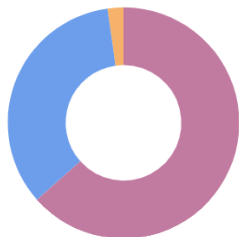

Red **63.41%**
White **34.36%**
Pink **2.22%**

- Argentine wine producers have extended the wine limits to the east, where vineyards receive the influence of the Atlantic ocean.
- Chapadmalal represents the easternmost point for vine cultivation in Argentina.
- Plenty of new projects are starting to emerge in the region.

ATLANTIC BUENOS AIRES

VARIETIES

Distribution by color (vinification)*

CULTIVATED SURFACE

161.8
Hectares

0.08%
of the country 

Red **63.41%**
White **34.36%**
Pink **2.22%**

MAIN VARIETIES

- Chardonnay
- Sauvignon Blanc
- Pinot Noir
- Malbec
- Cabernet Sauvignon

BUENOS AIRES	Hectares	% Country	% Region	% Province	% Colour
Red grapes (vinification)	102,6	0,05%	63,41%	63,41%	100,00%
Pinot Noir	14,4	0,01%	8,90%	8,90%	14,04%
Malbec	13,6	0,01%	8,41%	8,41%	13,26%
Cabernet Sauvignon	12,3	0,01%	7,60%	7,60%	11,99%
Merlot	12,0	0,01%	7,42%	7,42%	11,70%
Tannat	9,6	0,00%	5,93%	5,93%	9,36%
Cabernet Franc	8,4	0,00%	5,19%	5,19%	8,19%
Tempranillo	1,6	0,00%	0,99%	0,99%	1,56%
Syrah	1,1	0,00%	0,68%	0,68%	1,07%
Bonarda	0,7	0,00%	0,43%	0,43%	0,68%
Petit Verdot	0,3	0,00%	0,19%	0,19%	0,29%
Other red varieties	28,6	0,01%	17,68%	17,68%	27,88%
White grapes (vinification)	55,6	0,03%	34,36%	34,36%	100,00%
Chardonnay	21,2	0,01%	13,10%	13,10%	38,13%
Sauvignon Blanc	20,2	0,01%	12,48%	12,48%	36,33%
Riesling	3,1	0,00%	1,92%	1,92%	5,58%
Torrontés Riojano	0,3	0,00%	0,19%	0,19%	0,54%
Chenin	0,2	0,00%	0,12%	0,12%	0,36%
Semillón	0,2	0,00%	0,12%	0,12%	0,36%
Viognier	0,04	0,00%	0,02%	0,02%	0,07%
Other white varieties	10,4	0,01%	6,40%	6,40%	18,63%
Pink grapes (vinification)	3,6	0,00%	2,22%	2,22%	100,00%
Cereza	0,8	0,00%	0,49%	0,49%	22,22%
Other pink varieties	2,8	0,00%	1,73%	1,73%	77,78%