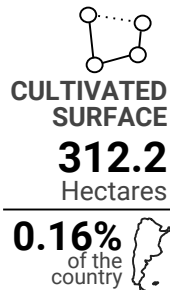

LA PAMPA
PATAGONIA

LA PAMPA

CULTIVATED SURFACE

312.2
Hectares

0.16%
Country

8.24%
Region

Red **86.39%**
White **12.36%**
Pink **1.25%**

- Patagonia has extended its vineyard boundaries northward over the Colorado River basin, in the town of 25 de Mayo (La Pampa).
- La Pampa is a gently undulating plain with elongated depressions running from west to east and forming fan-shaped valleys. On average, these depressions are 62 miles long by 3 to 6 miles wide.

VARIETIES

Distribution by color (vinification)*

Red **86.39%**
White **12.36%**
Pink **1.25%**

MAIN VARIETIES

- Malbec
- Cabernet Sauvignon
- Merlot
- Cabernet Franc
- Pinot Noir

LA PAMPA	Hectares	% Country	% Region	% Province	% Colour
Red grapes (vinification)	269,7	0,14%	7,44%	86,39%	100,00%
Malbec	155,9	0,08%	4,30%	49,94%	57,80%
Cabernet Sauvignon	38,0	0,02%	1,05%	12,17%	14,09%
Merlot	28,3	0,01%	0,78%	9,06%	10,49%
Cabernet Franc	16,2	0,01%	0,45%	5,19%	6,01%
Pinot Noir	13,3	0,01%	0,37%	4,26%	4,93%
Syrah	8,1	0,00%	0,22%	2,59%	3,00%
Petit Verdot	2,8	0,00%	0,08%	0,90%	1,04%
Tannat	1,6	0,00%	0,04%	0,51%	0,59%
Bonarda	1,5	0,00%	0,04%	0,48%	0,56%
Other red varieties	4,0	0,00%	0,11%	1,28%	1,48%
White grapes (vinification)	38,6	0,02%	1,07%	12,36%	100,00%
Chardonnay	11,4	0,01%	0,31%	3,65%	29,53%
Sauvignon Blanc	6,4	0,00%	0,18%	2,05%	16,58%
Pedro Giménez	3,7	0,00%	0,10%	1,19%	9,59%
Torrontés Riojano	2,7	0,00%	0,07%	0,86%	6,99%
Semillón	2,9	0,00%	0,08%	0,93%	7,51%
Viognier	0,9	0,00%	0,02%	0,29%	2,33%
Moscatel de Alejandría	0,7	0,00%	0,02%	0,22%	1,81%
Other white varieties	9,9	0,01%	0,27%	3,17%	25,65%
Pink grapes (vinification)	3,9	0,00%	0,11%	1,25%	100,00%
Criolla Grande	1,3	0,00%	0,04%	0,42%	33,33%
Cereza	0,4	0,00%	0,01%	0,13%	10,26%
Other pink varieties	2,2	0,00%	0,06%	0,70%	56,41%