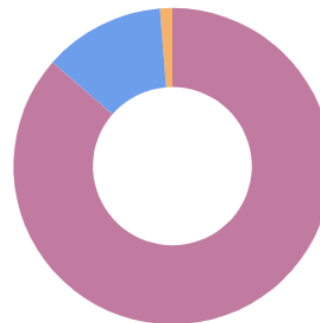

LA PAMPA
PATAGONIA

LA PAMPA

CULTIVATED SURFACE

312.2
Hectares

0.16%
Country

8.24%
Region

Red **86.39%**
White **12.36%**
Pink **1.25%**

- Patagonia has extended its vineyard boundaries northward over the Colorado River basin, in the town of 25 de Mayo (La Pampa).
- La Pampa is a gently undulating plain with elongated depressions running from west to east and forming fan-shaped valleys. On average, these depressions are 62 miles long by 3 to 6 miles wide.

VARIETIES

Distribution by color (vinification)*

Red **86.39%**
White **12.36%**
Pink **1.25%**

MAIN VARIETIES

- Malbec
- Cabernet Sauvignon
- Merlot
- Cabernet Franc
- Pinot Noir

LA PAMPA	Hectares	% Country	% Region	% Province	% Colour
Red grapes (vinification)	269,7	0,14%	7,44%	86,39%	100,00%
Malbec	155,9	0,08%	4,30%	49,94%	57,80%
Cabernet Sauvignon	38,0	0,02%	1,05%	12,17%	14,09%
Merlot	28,3	0,01%	0,78%	9,06%	10,49%
Cabernet Franc	16,2	0,01%	0,45%	5,19%	6,01%
Pinot Noir	13,3	0,01%	0,37%	4,26%	4,93%
Syrah	8,1	0,00%	0,22%	2,59%	3,00%
Petit Verdot	2,8	0,00%	0,08%	0,90%	1,04%
Tannat	1,6	0,00%	0,04%	0,51%	0,59%
Bonarda	1,5	0,00%	0,04%	0,48%	0,56%
Other red varieties	4,0	0,00%	0,11%	1,28%	1,48%
White grapes (vinification)	38,6	0,02%	1,07%	12,36%	100,00%
Chardonnay	11,4	0,01%	0,31%	3,65%	29,53%
Sauvignon Blanc	6,4	0,00%	0,18%	2,05%	16,58%
Pedro Giménez	3,7	0,00%	0,10%	1,19%	9,59%
Torrontés Riojano	2,7	0,00%	0,07%	0,86%	6,99%
Semillón	2,9	0,00%	0,08%	0,93%	7,51%
Viognier	0,9	0,00%	0,02%	0,29%	2,33%
Moscatel de Alejandría	0,7	0,00%	0,02%	0,22%	1,81%
Other white varieties	9,9	0,01%	0,27%	3,17%	25,65%
Pink grapes (vinification)	3,9	0,00%	0,11%	1,25%	100,00%
Criolla Grande	1,3	0,00%	0,04%	0,42%	33,33%
Cereza	0,4	0,00%	0,01%	0,13%	10,26%
Other pink varieties	2,2	0,00%	0,06%	0,70%	56,41%