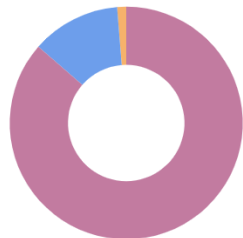

LA PAMPA
PATAGONIA

LA PAMPA

CULTIVATED SURFACE

312.2
Hectares

0.16%
Country

8.24%
Region

Red **86.39%**
White **12.36%**
Pink **1.25%**

- Patagonia has extended its vineyard boundaries northward over the Colorado River basin, in the town of 25 de Mayo (La Pampa).
- La Pampa is a gently undulating plain with elongated depressions running from west to east and forming fan-shaped valleys. On average, these depressions are 62 miles long by 3 to 6 miles wide.

VARIETIES

Distribution by color (vinification)*

Red **86.39%**
White **12.36%**
Pink **1.25%**

MAIN VARIETIES

- Malbec
- Cabernet Sauvignon
- Merlot
- Cabernet Franc
- Pinot Noir

LA PAMPA	Hectares	% Country	% Region	% Province	% Colour
Red grapes (vinification)	269,7	0,14%	7,44%	86,39%	100,00%
Malbec	155,9	0,08%	4,30%	49,94%	57,80%
Cabernet Sauvignon	38,0	0,02%	1,05%	12,17%	14,09%
Merlot	28,3	0,01%	0,78%	9,06%	10,49%
Cabernet Franc	16,2	0,01%	0,45%	5,19%	6,01%
Pinot Noir	13,3	0,01%	0,37%	4,26%	4,93%
Syrah	8,1	0,00%	0,22%	2,59%	3,00%
Petit Verdot	2,8	0,00%	0,08%	0,90%	1,04%
Tannat	1,6	0,00%	0,04%	0,51%	0,59%
Bonarda	1,5	0,00%	0,04%	0,48%	0,56%
Other red varieties	4,0	0,00%	0,11%	1,28%	1,48%
White grapes (vinification)	38,6	0,02%	1,07%	12,36%	100,00%
Chardonnay	11,4	0,01%	0,31%	3,65%	29,53%
Sauvignon Blanc	6,4	0,00%	0,18%	2,05%	16,58%
Pedro Giménez	3,7	0,00%	0,10%	1,19%	9,59%
Torrontés Riojano	2,7	0,00%	0,07%	0,86%	6,99%
Semillón	2,9	0,00%	0,08%	0,93%	7,51%
Viognier	0,9	0,00%	0,02%	0,29%	2,33%
Moscatel de Alejandría	0,7	0,00%	0,02%	0,22%	1,81%
Other white varieties	9,9	0,01%	0,27%	3,17%	25,65%
Pink grapes (vinification)	3,9	0,00%	0,11%	1,25%	100,00%
Criolla Grande	1,3	0,00%	0,04%	0,42%	33,33%
Cereza	0,4	0,00%	0,01%	0,13%	10,26%
Other pink varieties	2,2	0,00%	0,06%	0,70%	56,41%